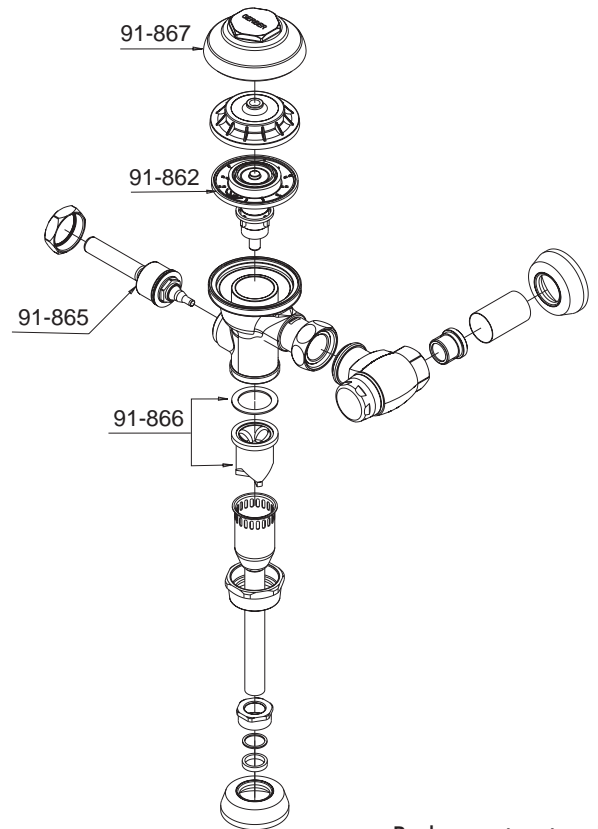

GERBER®

PROFESSIONAL PERFORMANCE

44-750
44-755

Urinal flush valve, 3/4" top spud
*Robinet de chasse d'urinoir, pour ancrage
 3/4 po (19 mm) de la partie supérieure
 des urinoirs*
 Válvula de descarga para orinal, tubo
 superior de entrada de 3/4 pulg.

Illustrated Parts List Liste de pièces illustrée Lista ilustrada de partes

0044750 Series

Model #	Finishes	Fini	Acabado
44-750	Chrome	Chrome	Cromo
44-755	Chrome	Chrome	Cromo

Part Name	Nom de la pièce	Nombre de Parte	Part # # de pièce # de Parte
1. Diaphragm cover	Couvercle de diaphragme	Cubierta del diafragma	0091867
2. Handle assembly	Manette	Ensamblaje de la palanca de descarga	0091865
3. Vacuum breaker	Casse-vide	Interruptor de vacío	0091866
4. Diaphragm assembly	Diaphragme	Ensamblaje del diafragma	0091861/0091862

44-750 (1.0 GPF)

44-755 (1.5 GPF)

Replacement parts, call :
 Les pièces de rechange, appelez :
 Partes de reemplazo, llame :

1-888-648-6466

www.gerberonline.com

44-750 44-755 -I/04-07.01