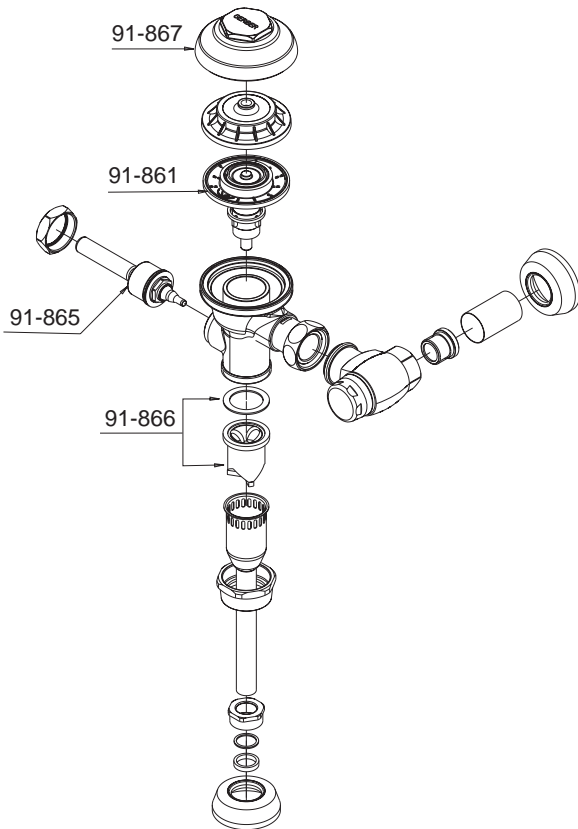

GERBER®

PROFESSIONAL PERFORMANCE

44-750
44-755

Urinal flush valve, 3/4" top spud
*Robinet de chasse d'urinoir, pour ancrage
 3/4 po (19 mm) de la partie supérieure
 des urinoirs*
 Válvula de descarga para orinal, tubo
 superior de entrada de 3/4 pulg.

Illustrated Parts List Liste de pièces illustrée Lista ilustrada de partes

0044750 Series

Model #	Finishes	Fini	Acabado
44-750	Chrome	Chrome	Cromo
44-755	Chrome	Chrome	Cromo

Part Name	Nom de la pièce	Nombre de Parte	Part # # de pièce # de Parte
1. Diaphragm cover	Couvercle de diaphragme	Cubierta del diafragma	0091867
2. Handle assembly	Manette	Ensamblaje de la palanca de descarga	0091865
3. Vacuum breaker	Casse-vide	Interruptor de vacío	0091866
4. Diaphragm assembly	Diaphragme	Ensamblaje del diafragma	0091861/0091862

44-750 (1.0 GPF)

44-755 (1.5 GPF)

Replacement parts, call :
 Les pièces de rechange, appelez :
 Partes de reemplazo, llame :

1-888-648-6466

www.gerberonline.com

44-750 44-755 -I/04-07.01