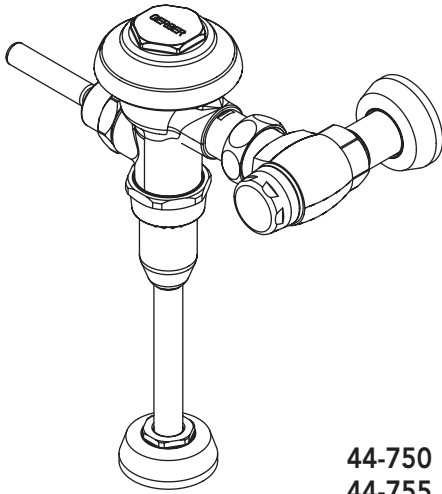

GERBER®

PROFESSIONAL PERFORMANCE

44-750
44-755

Urinal flush valve, 3/4" top spud
*Robinet de chasse d'urinoir, pour ancrage
 3/4 po (19 mm) de la partie supérieure
 des urinoirs*
 Válvula de descarga para orinal, tubo
 superior de entrada de 3/4 pulg.

Illustrated Parts List Liste de pièces illustrée Lista ilustrada de partes

0044750 Series

Model #	Finishes	Fini	Acabado
44-750	Chrome	Chrome	Cromo
44-755	Chrome	Chrome	Cromo

Part Name	Nom de la pièce	Nombre de Parte	Part # # de pièce # de Parte
1. Diaphragm cover	Couvercle de diaphragme	Cubierta del diafragma	0091867
2. Handle assembly	Manette	Ensamblaje de la palanca de descarga	0091865
3. Vacuum breaker	Casse-vide	Interruptor de vacío	0091866
4. Diaphragm assembly	Diaphragme	Ensamblaje del diafragma	0091861/0091862